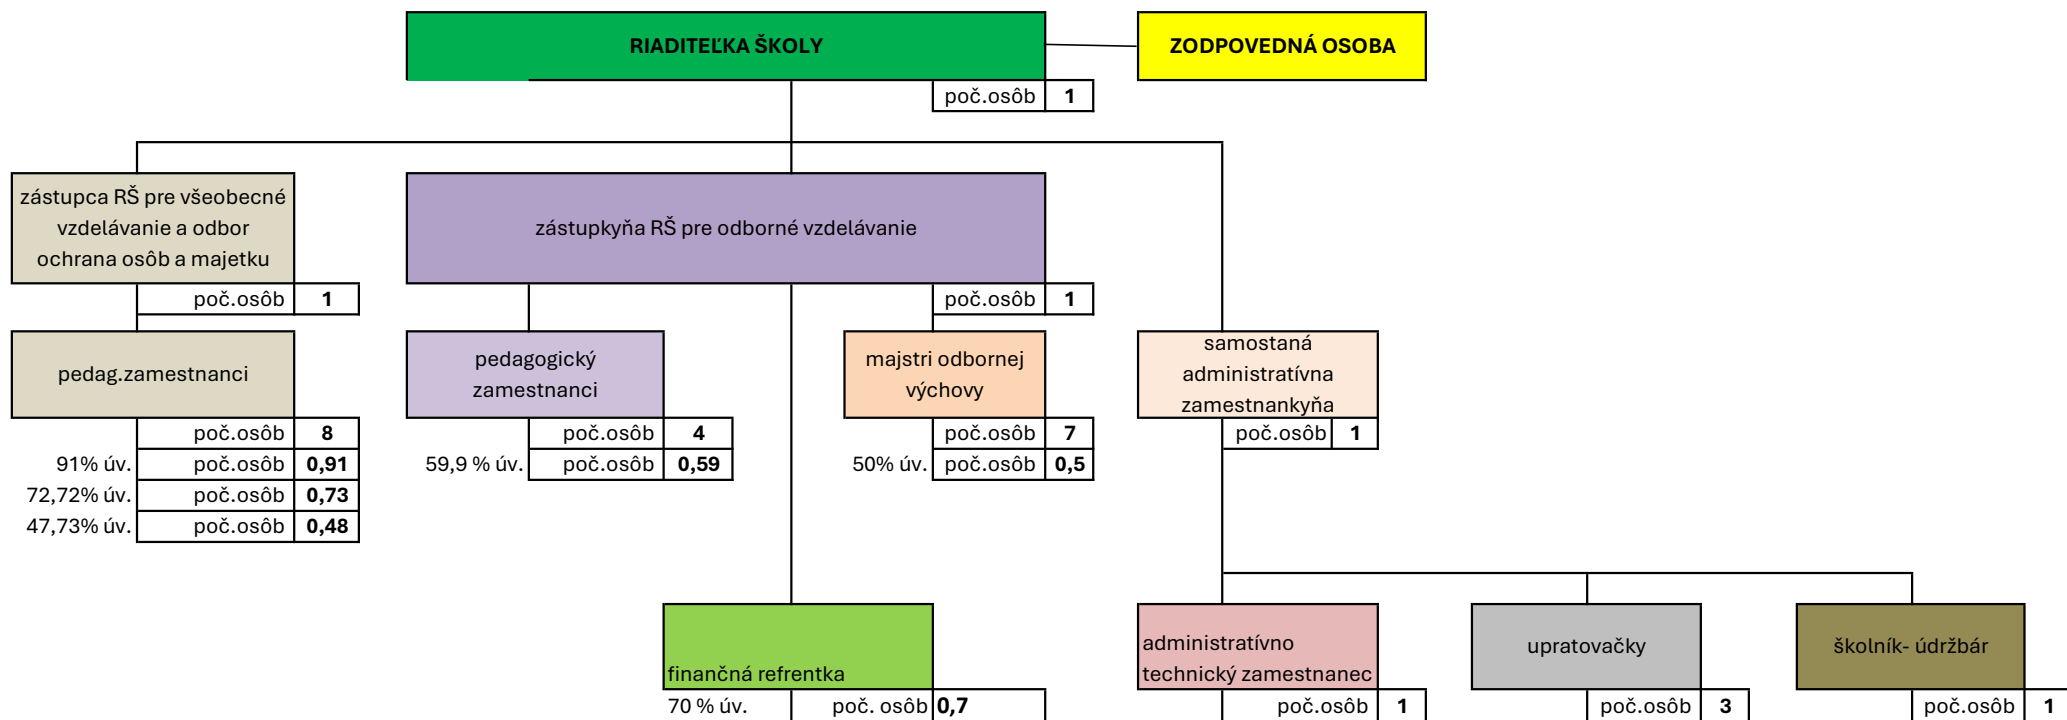

Organizačná štruktúra podľa úväzkov a počtu zamestnancov

na školský rok 2025/2026

celkový počet zamestnancov : 34